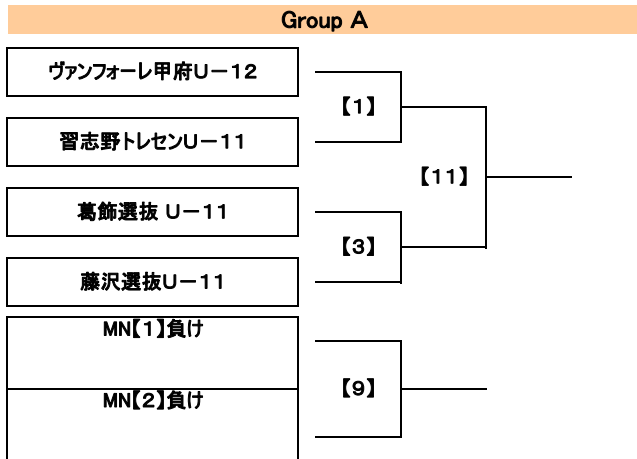

第24回 葛飾チャンピオンシップ

2017年7月1日(土) トーナメント表

2017年7月2日(日) トーナメント表

第24回 葛飾チャンピオンシップ

2017年7月1日(土) 対戦表

MN	開催日	時間	会場	対 戦			
【1】	07/01 土	10:00	葛飾区奥戸総合スポーツセンター 陸上競技場	Grp A-1	ヴァンフォーレ甲府U-12	前半 後半 PK	Grp A-2 習志野トレセンU-11
【3】	07/01 土	11:10	葛飾区奥戸総合スポーツセンター 陸上競技場	Grp A-3	葛飾選抜 U-11	前半 後半 PK	Grp A-4 藤沢選抜U-11
【5】	07/01 土	12:20	葛飾区奥戸総合スポーツセンター 陸上競技場	Grp C-1	大宮アルディージャジュニア	前半 後半 PK	Grp C-2 荒川区選抜U-11
【7】	07/01 土	13:30	葛飾区奥戸総合スポーツセンター 陸上競技場	Grp C-3	三菱養和サッカークラブ調布ジュニア	前半 後半 PK	Grp C-4 江東区トレセンU-11
【9】	07/01 土	14:40	葛飾区奥戸総合スポーツセンター 陸上競技場	【1】 負け		前半 後半 PK	【3】 負け
【11】	07/01 土	15:50	葛飾区奥戸総合スポーツセンター 陸上競技場	【1】 勝ち		前半 後半 PK	【3】 勝ち
【13】	07/01 土	17:00	葛飾区奥戸総合スポーツセンター 陸上競技場	【5】 負け		前半 後半 PK	【7】 負け
【15】	07/01 土	18:10	葛飾区奥戸総合スポーツセンター 陸上競技場	【5】 勝ち		前半 後半 PK	【7】 勝ち
【2】	07/01 土	09:00	葛飾にいじゅくみらい公園運動場	Grp B-1	柏レイソル U-12	前半 後半 PK	Grp B-2 三鷹市トレセンU12
【4】	07/01 土	10:10	葛飾にいじゅくみらい公園運動場	Grp B-3	浦和東選抜	前半 後半 PK	Grp B-4 高津区トレセンU-11
【6】	07/01 土	11:20	葛飾にいじゅくみらい公園運動場	Grp D-1	東京ヴェルディジュニア	前半 後半 PK	Grp D-2 江戸川選抜U12
【8】	07/01 土	12:30	葛飾にいじゅくみらい公園運動場	Grp D-3	JACPA東京FC	前半 後半 PK	Grp D-4 松戸トレセンU-11
【10】	07/01 土	13:40	葛飾にいじゅくみらい公園運動場	【2】 負け		前半 後半 PK	【4】 負け
【12】	07/01 土	14:50	葛飾にいじゅくみらい公園運動場	【2】 勝ち		前半 後半 PK	【4】 勝ち
【14】	07/01 土	16:00	葛飾にいじゅくみらい公園運動場	【6】 負け		前半 後半 PK	【8】 負け
【16】	07/01 土	17:10	葛飾にいじゅくみらい公園運動場	【6】 勝ち		前半 後半 PK	【8】 勝ち