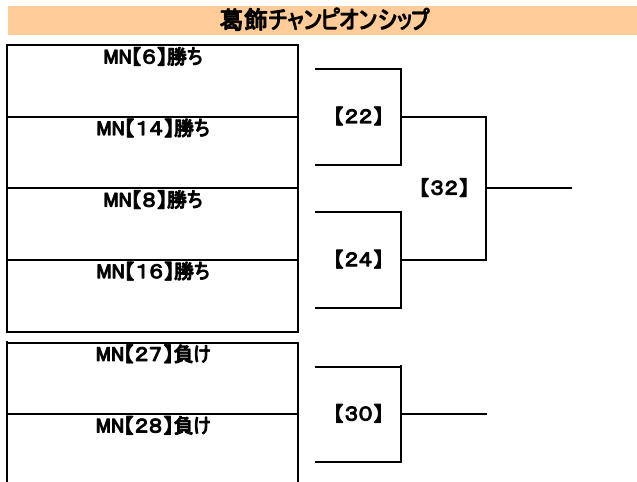

第24回 葛飾チャンピオンシップ

2017年7月1日(土) トーナメント表

2017年7月2日(日) トーナメント表

第24回 葛飾チャンピオンシップ

2017年7月1日(土) 対戦表

MN	開催日	時間	会場	対 戦			
【1】	07/01 土	10:00	葛飾区奥戸総合スポーツセンター 陸上競技場	Grp A-1	ヴァンフォーレ甲府U-12	前半 後半 PK	Grp A-2 習志野トレセンU-11
【3】	07/01 土	11:10	葛飾区奥戸総合スポーツセンター 陸上競技場	Grp A-3	葛飾選抜 U-11	前半 後半 PK	Grp A-4 藤沢選抜U-11
【5】	07/01 土	12:20	葛飾区奥戸総合スポーツセンター 陸上競技場	Grp C-1	大宮アルディージャジュニア	前半 後半 PK	Grp C-2 荒川区選抜U-11
【7】	07/01 土	13:30	葛飾区奥戸総合スポーツセンター 陸上競技場	Grp C-3	三菱養和サッカークラブ調布ジュニア	前半 後半 PK	Grp C-4 江東区トレセンU-11
【9】	07/01 土	14:40	葛飾区奥戸総合スポーツセンター 陸上競技場	【1】 負け		前半 後半 PK	【3】 負け
【11】	07/01 土	15:50	葛飾区奥戸総合スポーツセンター 陸上競技場	【1】 勝ち		前半 後半 PK	【3】 勝ち
【13】	07/01 土	17:00	葛飾区奥戸総合スポーツセンター 陸上競技場	【5】 負け		前半 後半 PK	【7】 負け
【15】	07/01 土	18:10	葛飾区奥戸総合スポーツセンター 陸上競技場	【5】 勝ち		前半 後半 PK	【7】 勝ち
【2】	07/01 土	09:00	葛飾にいじゅくみらい公園運動場	Grp B-1	柏レイソル U-12	前半 後半 PK	Grp B-2 三鷹市トレセンU12
【4】	07/01 土	10:10	葛飾にいじゅくみらい公園運動場	Grp B-3	浦和東選抜	前半 後半 PK	Grp B-4 高津区トレセンU-11
【6】	07/01 土	11:20	葛飾にいじゅくみらい公園運動場	Grp D-1	東京ヴェルディジュニア	前半 後半 PK	Grp D-2 江戸川選抜U12
【8】	07/01 土	12:30	葛飾にいじゅくみらい公園運動場	Grp D-3	JACPA東京FC	前半 後半 PK	Grp D-4 松戸トレセンU-11
【10】	07/01 土	13:40	葛飾にいじゅくみらい公園運動場	【2】 負け		前半 後半 PK	【4】 負け
【12】	07/01 土	14:50	葛飾にいじゅくみらい公園運動場	【2】 勝ち		前半 後半 PK	【4】 勝ち
【14】	07/01 土	16:00	葛飾にいじゅくみらい公園運動場	【6】 負け		前半 後半 PK	【8】 負け
【16】	07/01 土	17:10	葛飾にいじゅくみらい公園運動場	【6】 勝ち		前半 後半 PK	【8】 勝ち