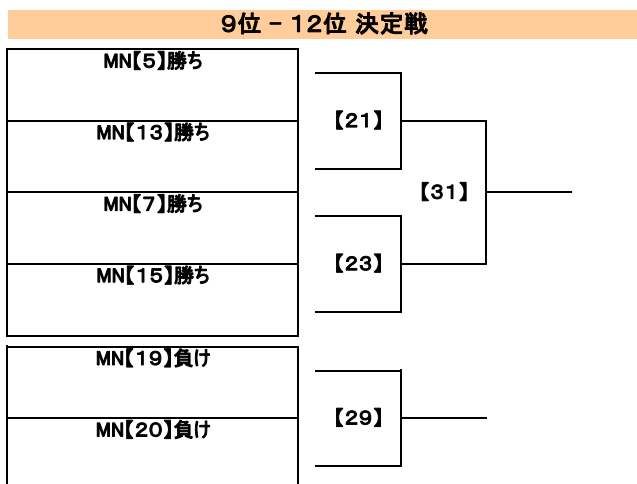

第24回 葛飾チャンピオンシップ

2017年7月1日(土) トーナメント表

2017年7月2日(日) トーナメント表

第24回 葛飾チャンピオンシップ

2017年7月1日(土) 対戦表

MN	開催日	時間	会場	対 戦			
【1】	07/01 土	10:00	葛飾区奥戸総合スポーツセンター 陸上競技場	Grp A-1	ヴァンフォーレ甲府U-12	前半 後半 PK	Grp A-2 習志野トレセンU-11
【3】	07/01 土	11:10	葛飾区奥戸総合スポーツセンター 陸上競技場	Grp A-3	葛飾選抜 U-11	前半 後半 PK	Grp A-4 藤沢選抜U-11
【5】	07/01 土	12:20	葛飾区奥戸総合スポーツセンター 陸上競技場	Grp C-1	大宮アルディージャジュニア	前半 後半 PK	Grp C-2 荒川区選抜U-11
【7】	07/01 土	13:30	葛飾区奥戸総合スポーツセンター 陸上競技場	Grp C-3	三菱養和サッカークラブ調布ジュニア	前半 後半 PK	Grp C-4 江東区トレセンU-11
【9】	07/01 土	14:40	葛飾区奥戸総合スポーツセンター 陸上競技場	【1】 負け		前半 後半 PK	【3】 負け
【11】	07/01 土	15:50	葛飾区奥戸総合スポーツセンター 陸上競技場	【1】 勝ち		前半 後半 PK	【3】 勝ち
【13】	07/01 土	17:00	葛飾区奥戸総合スポーツセンター 陸上競技場	【5】 負け		前半 後半 PK	【7】 負け
【15】	07/01 土	18:10	葛飾区奥戸総合スポーツセンター 陸上競技場	【5】 勝ち		前半 後半 PK	【7】 勝ち
【2】	07/01 土	09:00	葛飾にいじゅくみらい公園運動場	Grp B-1	柏レイソル U-12	前半 後半 PK	Grp B-2 三鷹市トレセンU12
【4】	07/01 土	10:10	葛飾にいじゅくみらい公園運動場	Grp B-3	浦和東選抜	前半 後半 PK	Grp B-4 高津区トレセンU-11
【6】	07/01 土	11:20	葛飾にいじゅくみらい公園運動場	Grp D-1	東京ヴェルディジュニア	前半 後半 PK	Grp D-2 江戸川選抜U12
【8】	07/01 土	12:30	葛飾にいじゅくみらい公園運動場	Grp D-3	JACPA東京FC	前半 後半 PK	Grp D-4 松戸トレセンU-11
【10】	07/01 土	13:40	葛飾にいじゅくみらい公園運動場	【2】 負け		前半 後半 PK	【4】 負け
【12】	07/01 土	14:50	葛飾にいじゅくみらい公園運動場	【2】 勝ち		前半 後半 PK	【4】 勝ち
【14】	07/01 土	16:00	葛飾にいじゅくみらい公園運動場	【6】 負け		前半 後半 PK	【8】 負け
【16】	07/01 土	17:10	葛飾にいじゅくみらい公園運動場	【6】 勝ち		前半 後半 PK	【8】 勝ち