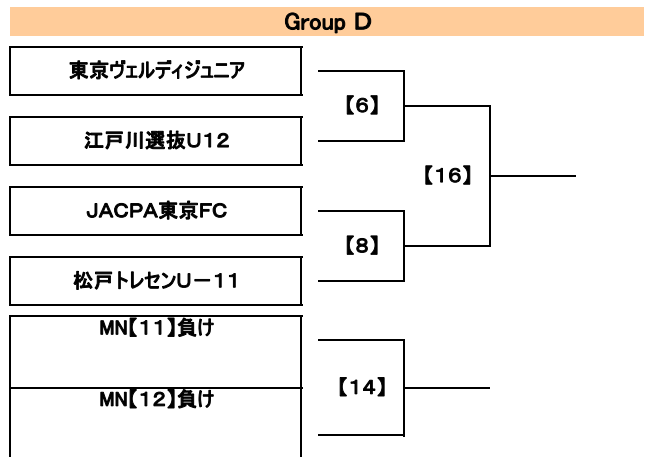

第24回 葛飾チャンピオンシップ

2017年7月1日(土) トーナメント表

2017年7月2日(日) トーナメント表

第24回 葛飾チャンピオンシップ

2017年7月1日(土) 対戦表

MN	開催日	時間	会場	対 戦			
【1】	07/01 土	10:00	葛飾区奥戸総合スポーツセンター 陸上競技場	Grp A-1	ヴァンフォーレ甲府U-12	前半 後半 PK	Grp A-2 習志野トレセンU-11
【3】	07/01 土	11:10	葛飾区奥戸総合スポーツセンター 陸上競技場	Grp A-3	葛飾選抜 U-11	前半 後半 PK	Grp A-4 藤沢選抜U-11
【5】	07/01 土	12:20	葛飾区奥戸総合スポーツセンター 陸上競技場	Grp C-1	大宮アルディージャジュニア	前半 後半 PK	Grp C-2 荒川区選抜U-11
【7】	07/01 土	13:30	葛飾区奥戸総合スポーツセンター 陸上競技場	Grp C-3	三菱養和サッカークラブ調布ジュニア	前半 後半 PK	Grp C-4 江東区トレセンU-11
【9】	07/01 土	14:40	葛飾区奥戸総合スポーツセンター 陸上競技場	【1】 負け		前半 後半 PK	【3】 負け
【11】	07/01 土	15:50	葛飾区奥戸総合スポーツセンター 陸上競技場	【1】 勝ち		前半 後半 PK	【3】 勝ち
【13】	07/01 土	17:00	葛飾区奥戸総合スポーツセンター 陸上競技場	【5】 負け		前半 後半 PK	【7】 負け
【15】	07/01 土	18:10	葛飾区奥戸総合スポーツセンター 陸上競技場	【5】 勝ち		前半 後半 PK	【7】 勝ち
【2】	07/01 土	09:00	葛飾にいじゅくみらい公園運動場	Grp B-1	柏レイソル U-12	前半 後半 PK	Grp B-2 三鷹市トレセンU12
【4】	07/01 土	10:10	葛飾にいじゅくみらい公園運動場	Grp B-3	浦和東選抜	前半 後半 PK	Grp B-4 高津区トレセンU-11
【6】	07/01 土	11:20	葛飾にいじゅくみらい公園運動場	Grp D-1	東京ヴェルディジュニア	前半 後半 PK	Grp D-2 江戸川選抜U12
【8】	07/01 土	12:30	葛飾にいじゅくみらい公園運動場	Grp D-3	JACPA東京FC	前半 後半 PK	Grp D-4 松戸トレセンU-11
【10】	07/01 土	13:40	葛飾にいじゅくみらい公園運動場	【2】 負け		前半 後半 PK	【4】 負け
【12】	07/01 土	14:50	葛飾にいじゅくみらい公園運動場	【2】 勝ち		前半 後半 PK	【4】 勝ち
【14】	07/01 土	16:00	葛飾にいじゅくみらい公園運動場	【6】 負け		前半 後半 PK	【8】 負け
【16】	07/01 土	17:10	葛飾にいじゅくみらい公園運動場	【6】 勝ち		前半 後半 PK	【8】 勝ち