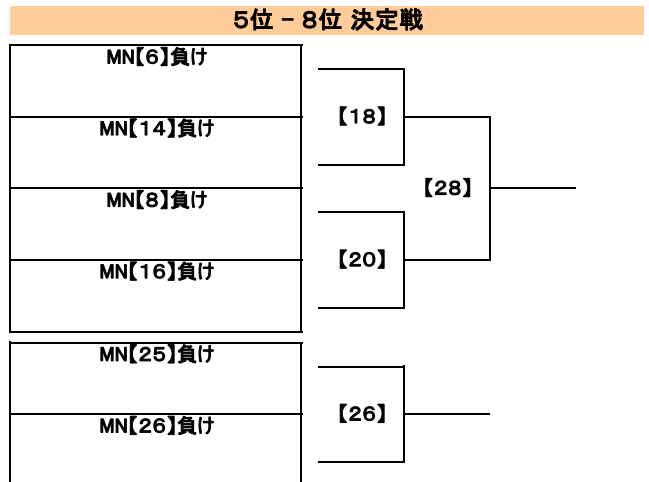

第24回 葛飾チャンピオンシップ

2017年7月1日(土) トーナメント表

2017年7月2日(日) トーナメント表

第24回 葛飾チャンピオンシップ

2017年7月1日(土) 対戦表

MN	開催日	時間	会場	対 戦			
【1】	07/01 土	10:00	葛飾区奥戸総合スポーツセンター 陸上競技場	Grp A-1	ヴァンフォーレ甲府U-12	前半 後半 PK	Grp A-2 習志野トレセンU-11
【3】	07/01 土	11:10	葛飾区奥戸総合スポーツセンター 陸上競技場	Grp A-3	葛飾選抜 U-11	前半 後半 PK	Grp A-4 藤沢選抜U-11
【5】	07/01 土	12:20	葛飾区奥戸総合スポーツセンター 陸上競技場	Grp C-1	大宮アルディージャジュニア	前半 後半 PK	Grp C-2 荒川区選抜U-11
【7】	07/01 土	13:30	葛飾区奥戸総合スポーツセンター 陸上競技場	Grp C-3	三菱養和サッカークラブ調布ジュニア	前半 後半 PK	Grp C-4 江東区トレセンU-11
【9】	07/01 土	14:40	葛飾区奥戸総合スポーツセンター 陸上競技場	【1】 負け		前半 後半 PK	【3】 負け
【11】	07/01 土	15:50	葛飾区奥戸総合スポーツセンター 陸上競技場	【1】 勝ち		前半 後半 PK	【3】 勝ち
【13】	07/01 土	17:00	葛飾区奥戸総合スポーツセンター 陸上競技場	【5】 負け		前半 後半 PK	【7】 負け
【15】	07/01 土	18:10	葛飾区奥戸総合スポーツセンター 陸上競技場	【5】 勝ち		前半 後半 PK	【7】 勝ち
【2】	07/01 土	09:00	葛飾にいじゅくみらい公園運動場	Grp B-1	柏レイソル U-12	前半 後半 PK	Grp B-2 三鷹市トレセンU12
【4】	07/01 土	10:10	葛飾にいじゅくみらい公園運動場	Grp B-3	浦和東選抜	前半 後半 PK	Grp B-4 高津区トレセンU-11
【6】	07/01 土	11:20	葛飾にいじゅくみらい公園運動場	Grp D-1	東京ヴェルディジュニア	前半 後半 PK	Grp D-2 江戸川選抜U12
【8】	07/01 土	12:30	葛飾にいじゅくみらい公園運動場	Grp D-3	JACPA東京FC	前半 後半 PK	Grp D-4 松戸トレセンU-11
【10】	07/01 土	13:40	葛飾にいじゅくみらい公園運動場	【2】 負け		前半 後半 PK	【4】 負け
【12】	07/01 土	14:50	葛飾にいじゅくみらい公園運動場	【2】 勝ち		前半 後半 PK	【4】 勝ち
【14】	07/01 土	16:00	葛飾にいじゅくみらい公園運動場	【6】 負け		前半 後半 PK	【8】 負け
【16】	07/01 土	17:10	葛飾にいじゅくみらい公園運動場	【6】 勝ち		前半 後半 PK	【8】 勝ち