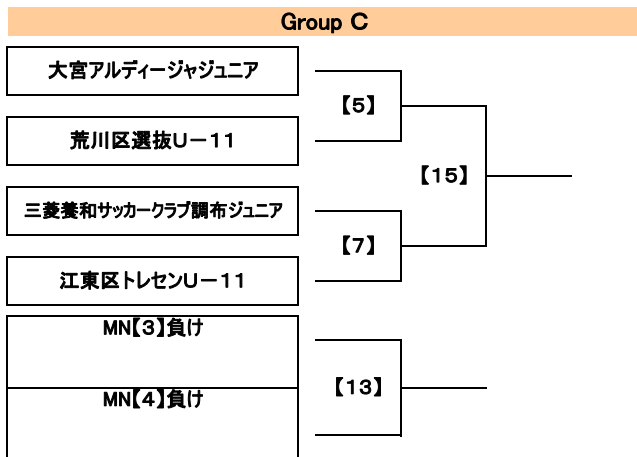

第24回 葛飾チャンピオンシップ

2017年7月1日(土) トーナメント表

2017年7月2日(日) トーナメント表

第24回 葛飾チャンピオンシップ

2017年7月1日(土) 対戦表

MN	開催日	時間	会場	対 戦			
【1】	07/01 土	10:00	葛飾区奥戸総合スポーツセンター 陸上競技場	Grp A-1	ヴァンフォーレ甲府U-12	前半 後半 PK	Grp A-2 習志野トレセンU-11
【3】	07/01 土	11:10	葛飾区奥戸総合スポーツセンター 陸上競技場	Grp A-3	葛飾選抜 U-11	前半 後半 PK	Grp A-4 藤沢選抜U-11
【5】	07/01 土	12:20	葛飾区奥戸総合スポーツセンター 陸上競技場	Grp C-1	大宮アルディージャジュニア	前半 後半 PK	Grp C-2 荒川区選抜U-11
【7】	07/01 土	13:30	葛飾区奥戸総合スポーツセンター 陸上競技場	Grp C-3	三菱養和サッカークラブ調布ジュニア	前半 後半 PK	Grp C-4 江東区トレセンU-11
【9】	07/01 土	14:40	葛飾区奥戸総合スポーツセンター 陸上競技場	【1】 負け		前半 後半 PK	【3】 負け
【11】	07/01 土	15:50	葛飾区奥戸総合スポーツセンター 陸上競技場	【1】 勝ち		前半 後半 PK	【3】 勝ち
【13】	07/01 土	17:00	葛飾区奥戸総合スポーツセンター 陸上競技場	【5】 負け		前半 後半 PK	【7】 負け
【15】	07/01 土	18:10	葛飾区奥戸総合スポーツセンター 陸上競技場	【5】 勝ち		前半 後半 PK	【7】 勝ち
【2】	07/01 土	09:00	葛飾にいじゅくみらい公園運動場	Grp B-1	柏レイソル U-12	前半 後半 PK	Grp B-2 三鷹市トレセンU12
【4】	07/01 土	10:10	葛飾にいじゅくみらい公園運動場	Grp B-3	浦和東選抜	前半 後半 PK	Grp B-4 高津区トレセンU-11
【6】	07/01 土	11:20	葛飾にいじゅくみらい公園運動場	Grp D-1	東京ヴェルディジュニア	前半 後半 PK	Grp D-2 江戸川選抜U12
【8】	07/01 土	12:30	葛飾にいじゅくみらい公園運動場	Grp D-3	JACPA東京FC	前半 後半 PK	Grp D-4 松戸トレセンU-11
【10】	07/01 土	13:40	葛飾にいじゅくみらい公園運動場	【2】 負け		前半 後半 PK	【4】 負け
【12】	07/01 土	14:50	葛飾にいじゅくみらい公園運動場	【2】 勝ち		前半 後半 PK	【4】 勝ち
【14】	07/01 土	16:00	葛飾にいじゅくみらい公園運動場	【6】 負け		前半 後半 PK	【8】 負け
【16】	07/01 土	17:10	葛飾にいじゅくみらい公園運動場	【6】 勝ち		前半 後半 PK	【8】 勝ち