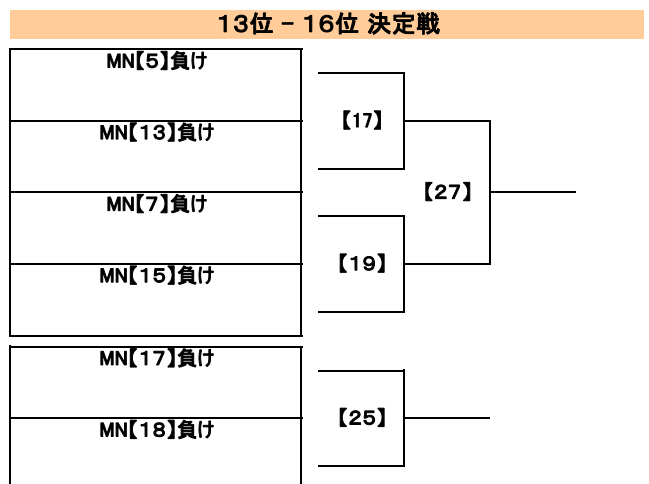

第24回 葛飾チャンピオンシップ

2017年7月1日(土) トーナメント表

2017年7月2日(日) トーナメント表

第24回 葛飾チャンピオンシップ

2017年7月1日(土) 対戦表

MN	開催日	時間	会場	対 戦			
【1】	07/01 土	10:00	葛飾区奥戸総合スポーツセンター 陸上競技場	Grp A-1	ヴァンフォーレ甲府U-12	前半 後半 PK	Grp A-2 習志野トレセンU-11
【3】	07/01 土	11:10	葛飾区奥戸総合スポーツセンター 陸上競技場	Grp A-3	葛飾選抜 U-11	前半 後半 PK	Grp A-4 藤沢選抜U-11
【5】	07/01 土	12:20	葛飾区奥戸総合スポーツセンター 陸上競技場	Grp C-1	大宮アルディージャジュニア	前半 後半 PK	Grp C-2 荒川区選抜U-11
【7】	07/01 土	13:30	葛飾区奥戸総合スポーツセンター 陸上競技場	Grp C-3	三菱養和サッカークラブ調布ジュニア	前半 後半 PK	Grp C-4 江東区トレセンU-11
【9】	07/01 土	14:40	葛飾区奥戸総合スポーツセンター 陸上競技場	【1】 負け		前半 後半 PK	【3】 負け
【11】	07/01 土	15:50	葛飾区奥戸総合スポーツセンター 陸上競技場	【1】 勝ち		前半 後半 PK	【3】 勝ち
【13】	07/01 土	17:00	葛飾区奥戸総合スポーツセンター 陸上競技場	【5】 負け		前半 後半 PK	【7】 負け
【15】	07/01 土	18:10	葛飾区奥戸総合スポーツセンター 陸上競技場	【5】 勝ち		前半 後半 PK	【7】 勝ち
【2】	07/01 土	09:00	葛飾にいじゅくみらい公園運動場	Grp B-1	柏レイソル U-12	前半 後半 PK	Grp B-2 三鷹市トレセンU12
【4】	07/01 土	10:10	葛飾にいじゅくみらい公園運動場	Grp B-3	浦和東選抜	前半 後半 PK	Grp B-4 高津区トレセンU-11
【6】	07/01 土	11:20	葛飾にいじゅくみらい公園運動場	Grp D-1	東京ヴェルディジュニア	前半 後半 PK	Grp D-2 江戸川選抜U12
【8】	07/01 土	12:30	葛飾にいじゅくみらい公園運動場	Grp D-3	JACPA東京FC	前半 後半 PK	Grp D-4 松戸トレセンU-11
【10】	07/01 土	13:40	葛飾にいじゅくみらい公園運動場	【2】 負け		前半 後半 PK	【4】 負け
【12】	07/01 土	14:50	葛飾にいじゅくみらい公園運動場	【2】 勝ち		前半 後半 PK	【4】 勝ち
【14】	07/01 土	16:00	葛飾にいじゅくみらい公園運動場	【6】 負け		前半 後半 PK	【8】 負け
【16】	07/01 土	17:10	葛飾にいじゅくみらい公園運動場	【6】 勝ち		前半 後半 PK	【8】 勝ち