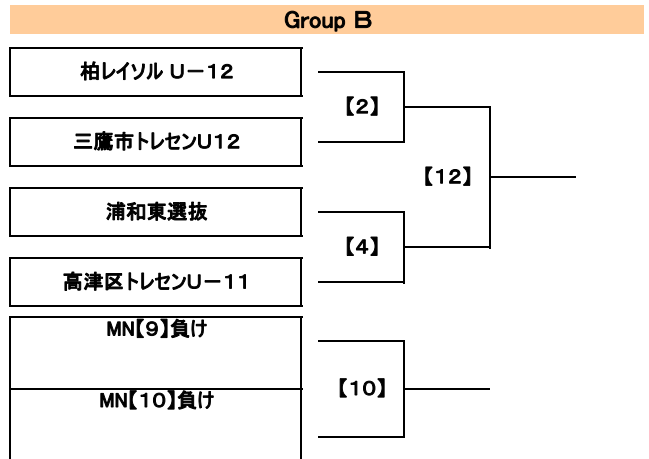

第24回 葛飾チャンピオンシップ

2017年7月1日(土) トーナメント表

2017年7月2日(日) トーナメント表

第24回 葛飾チャンピオンシップ

2017年7月1日(土) 対戦表

MN	開催日	時間	会場	対 戦			
【1】	07/01 土	10:00	葛飾区奥戸総合スポーツセンター 陸上競技場	Grp A-1	ヴァンフォーレ甲府U-12	前半 後半 PK	Grp A-2 習志野トレセンU-11
【3】	07/01 土	11:10	葛飾区奥戸総合スポーツセンター 陸上競技場	Grp A-3	葛飾選抜 U-11	前半 後半 PK	Grp A-4 藤沢選抜U-11
【5】	07/01 土	12:20	葛飾区奥戸総合スポーツセンター 陸上競技場	Grp C-1	大宮アルディージャジュニア	前半 後半 PK	Grp C-2 荒川区選抜U-11
【7】	07/01 土	13:30	葛飾区奥戸総合スポーツセンター 陸上競技場	Grp C-3	三菱養和サッカークラブ調布ジュニア	前半 後半 PK	Grp C-4 江東区トレセンU-11
【9】	07/01 土	14:40	葛飾区奥戸総合スポーツセンター 陸上競技場	【1】 負け		前半 後半 PK	【3】 負け
【11】	07/01 土	15:50	葛飾区奥戸総合スポーツセンター 陸上競技場	【1】 勝ち		前半 後半 PK	【3】 勝ち
【13】	07/01 土	17:00	葛飾区奥戸総合スポーツセンター 陸上競技場	【5】 負け		前半 後半 PK	【7】 負け
【15】	07/01 土	18:10	葛飾区奥戸総合スポーツセンター 陸上競技場	【5】 勝ち		前半 後半 PK	【7】 勝ち
【2】	07/01 土	09:00	葛飾にいじゅくみらい公園運動場	Grp B-1	柏レイソル U-12	前半 後半 PK	Grp B-2 三鷹市トレセンU12
【4】	07/01 土	10:10	葛飾にいじゅくみらい公園運動場	Grp B-3	浦和東選抜	前半 後半 PK	Grp B-4 高津区トレセンU-11
【6】	07/01 土	11:20	葛飾にいじゅくみらい公園運動場	Grp D-1	東京ヴェルディジュニア	前半 後半 PK	Grp D-2 江戸川選抜U12
【8】	07/01 土	12:30	葛飾にいじゅくみらい公園運動場	Grp D-3	JACPA東京FC	前半 後半 PK	Grp D-4 松戸トレセンU-11
【10】	07/01 土	13:40	葛飾にいじゅくみらい公園運動場	【2】 負け		前半 後半 PK	【4】 負け
【12】	07/01 土	14:50	葛飾にいじゅくみらい公園運動場	【2】 勝ち		前半 後半 PK	【4】 勝ち
【14】	07/01 土	16:00	葛飾にいじゅくみらい公園運動場	【6】 負け		前半 後半 PK	【8】 負け
【16】	07/01 土	17:10	葛飾にいじゅくみらい公園運動場	【6】 勝ち		前半 後半 PK	【8】 勝ち