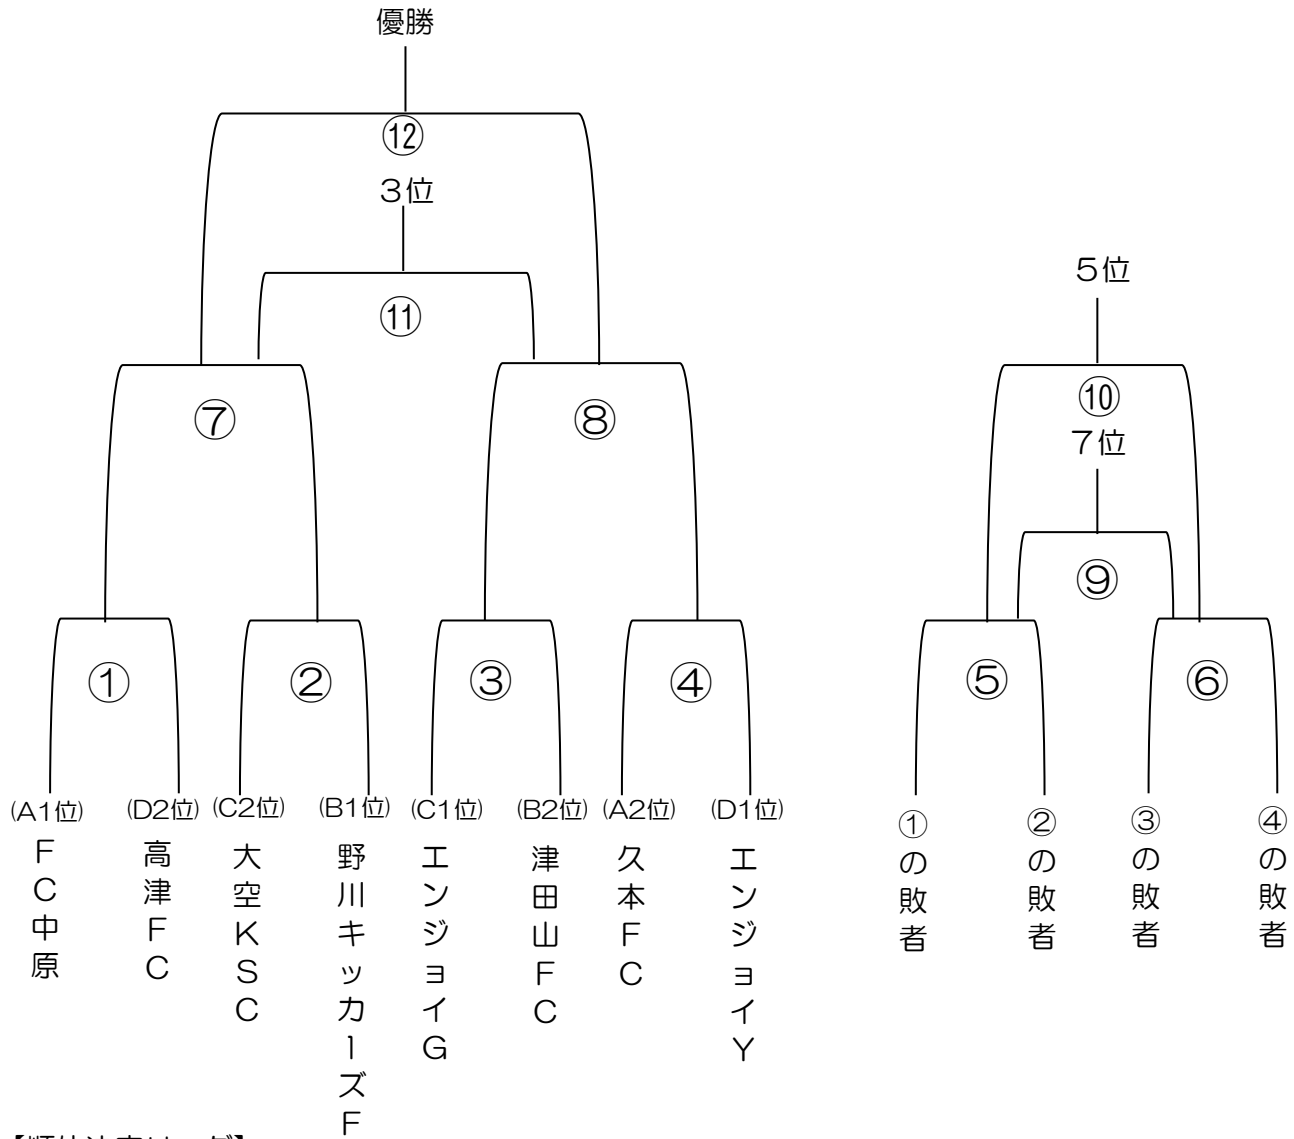

【決勝トーナメント】

【順位決定リーグ】

9位～12位決定リーグ	川崎ウィングスFC	かじがやFC	富士見台FC	千年SC	勝点	得失点
Aブロック3位 川崎ウィングスFC						
Bブロック3位 かじがやFC						
Cブロック3位 富士見台FC						
Dブロック3位 千年SC						

13位～16位決定リーグ	川崎中央K	久地FC	橘SC	GHU	勝点	得失点
Aブロック4位 川崎中央K						
Bブロック4位 久地FC						
Cブロック4位 橘SC						
Dブロック4位 GHU