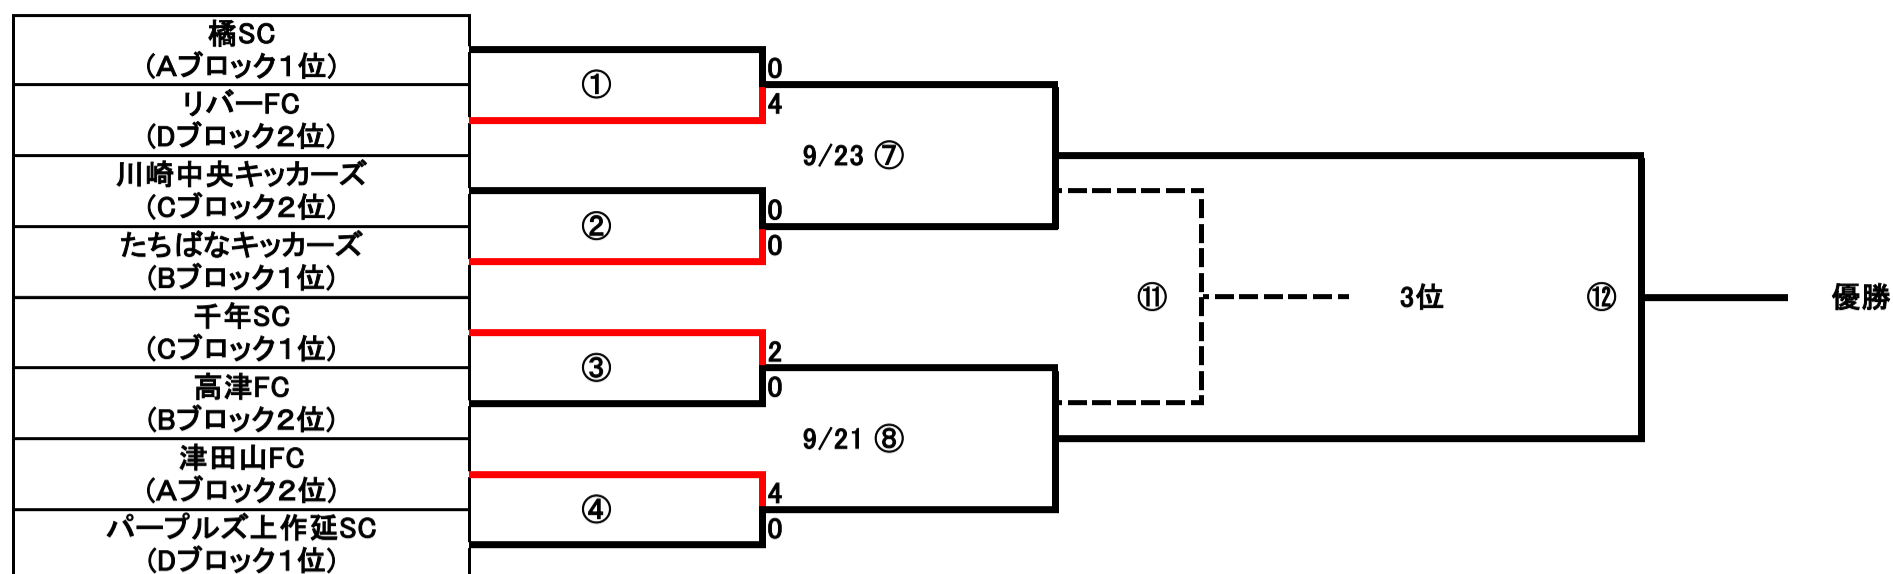

決勝トーナメント

順位決定リーグ

| Eブロック(9~12位決定リーグ) | 大空KSC | 久本SC | GHU | エンジョイ | 勝点 | 得失点差 |
|-------------------|-------|-------|-------|-------|----|------|
| 大空KSC(Aブロック3位) | ----- | 9/23 | 9/23 | 0●4 | | |
| 久本SC(Bブロック3位) | 9/23 | ----- | 9/23 | 9/21 | | |
| GHU(Cブロック3位) | 9/23 | 9/23 | ----- | 9/21 | | |
| エンジョイSC(Dブロック3位) | 4○0 | 9/21 | 9/21 | ----- | | |