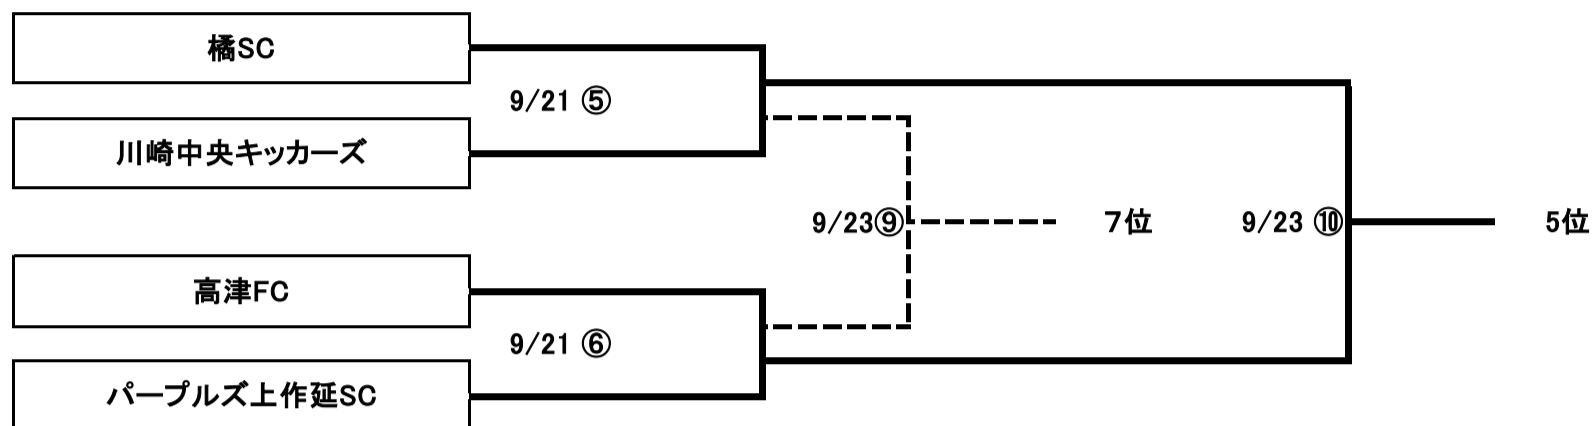

決勝トーナメント

順位決定リーグ

| Eブロック(9~12位決定リーグ) | 大空KSC | 久本SC | GHU | エンジョイ | 勝点 | 得失点差 |
|-------------------|-------|-------|-------|-------|----|------|
| 大空KSC(Aブロック3位) | ----- | 9/23 | 9/23 | 0●4 | | |
| 久本SC(Bブロック3位) | 9/23 | ----- | 9/23 | 9/21 | | |
| GHU(Cブロック3位) | 9/23 | 9/23 | ----- | 9/21 | | |
| エンジョイSC(Dブロック3位) | 4○0 | 9/21 | 9/21 | ----- | | |